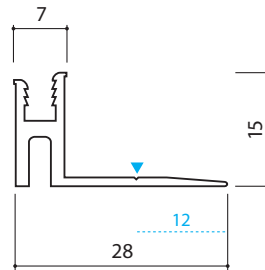

品名：  
WH- シングルベースピンレス

仕様：

材質

アルミ押出形材 (A6063S-T5)  
生地シルバー

縮尺：  
1/1

ヤスダイインテリアサプライ株式会社