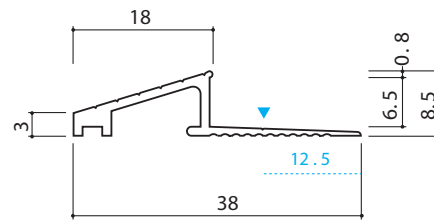

品名：
アドロック E(U)

仕様：

材質

アルミ押出形材 (A6063S-T5) /
アンバー仕上 (アルマイト)

縮尺：
1/1

ヤスダインテリアサプライ株式会社