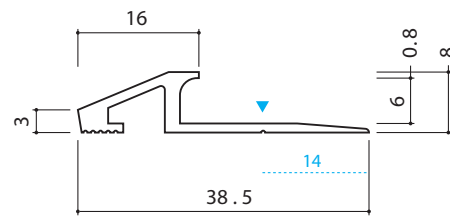

品名：
アドロック 106 (DG)

仕様：

材質

アルミ押出型材 (A6063S-T5) /
ダークグレー仕上 (アルマイト)

縮尺：
1/1

ヤスダイインテリアサプライ株式会社