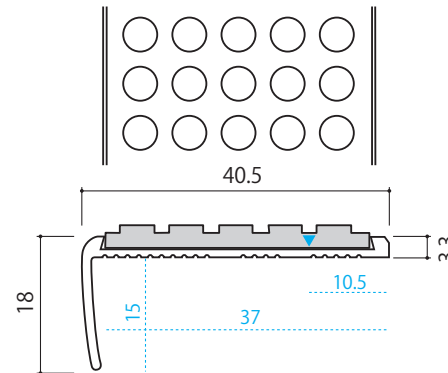

品名：
ノンスリップ ISA-141(G)DT

仕様：

材質

金台： アルミ押出型材 (A6063S-T5)
ゴールド仕上 (アルマイト)
タイヤ： (非塩ビ) オレフィン系
熱可塑性エラストマー /
アクリル系両面テープ

タイヤカラー

IS-13 グレー
IS-14 ダークグレー
IS-20 ブラック
IS-16 ベージュ
IS-18 ブラウン
IS-21 チョコレート
IS-12 ワインレッド
IS-6 グリーン
IS-15 シャドーブルー
IS-9 マスタードイエロー

縮尺：
1/1

ヤスダイインテリアサプライ株式会社