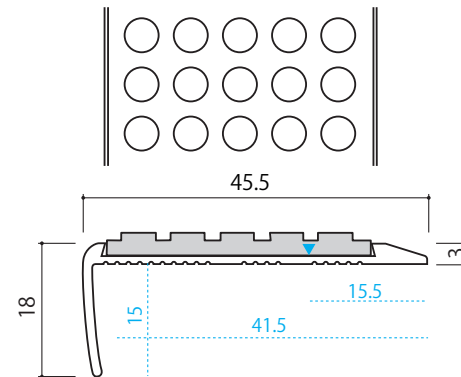

品名：
ノンスリップ ISA-146(S)DT

仕様：

材質

金台： アルミ押出型材 (A6063S-T5)
シルバー仕上 (アルマイト)

タイヤ： (非塩ビ) オレフィン系
熱可塑性エラストマー /
アクリル系両面テープ

タイヤカラー

IS-13 グレー
IS-14 ダークグレー
IS-20 ブラック
IS-16 ベージュ
IS-18 ブラウン
IS-21 チョコレート
IS-12 ワインレッド
IS-6 グリーン
IS-15 シャドーブルー
IS-9 マスタードイエロー

縮尺：
1/1

ヤスダイインテリアサプライ株式会社