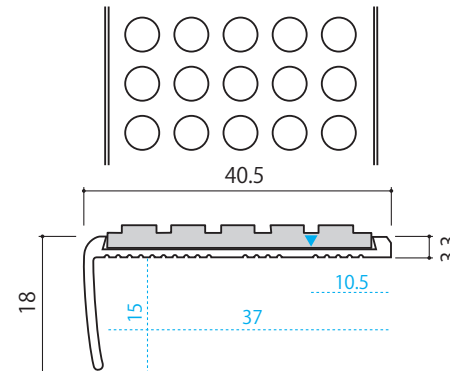

品名：  
ノンスリップ ISA-141(S)DT

仕様：

材質

金台： アルミ押出型材 (A6063S-T5)  
シルバー仕上 (アルマイト)

タイヤ： (非塩ビ) オレフィン系  
熱可塑性エラストマー /  
アクリル系両面テープ

タイヤカラー

IS-13 グレー  
IS-14 ダークグレー  
IS-20 ブラック  
IS-16 ベージュ  
IS-18 ブラウン  
IS-21 チョコレート  
IS-12 ワインレッド  
IS-6 グリーン  
IS-15 シャドーブルー  
IS-9 マスタードイエロー